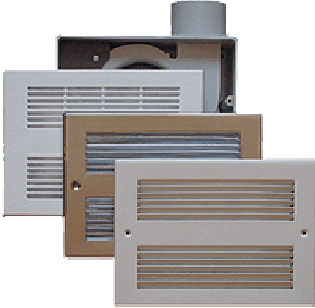

Topdeco

Type	Preis/Stk.	Beschreibung
Topdeco OG	€ 133.-	Ohne Abdeckgitter
Topdeco KF	€ 146.-	Kunststoffgitter Weiss
Topdeco MW	€ 183.-	Metallgitter Weiss
Topdeco MC	€ 183.-	Metallgitter Niro poliert

Zusatzausstattungen