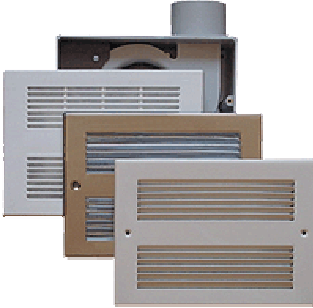

## Topdeco

Type	Preis/Stk.	Beschreibung
Topdeco OG	€ 133.-	Ohne Abdeckgitter
Topdeco KF	€ 146.-	Kunststoffgitter Weiss
Topdeco MW	€ 183.-	Metallgitter Weiss
Topdeco MC	€ 183.-	Metallgitter Niro poliert